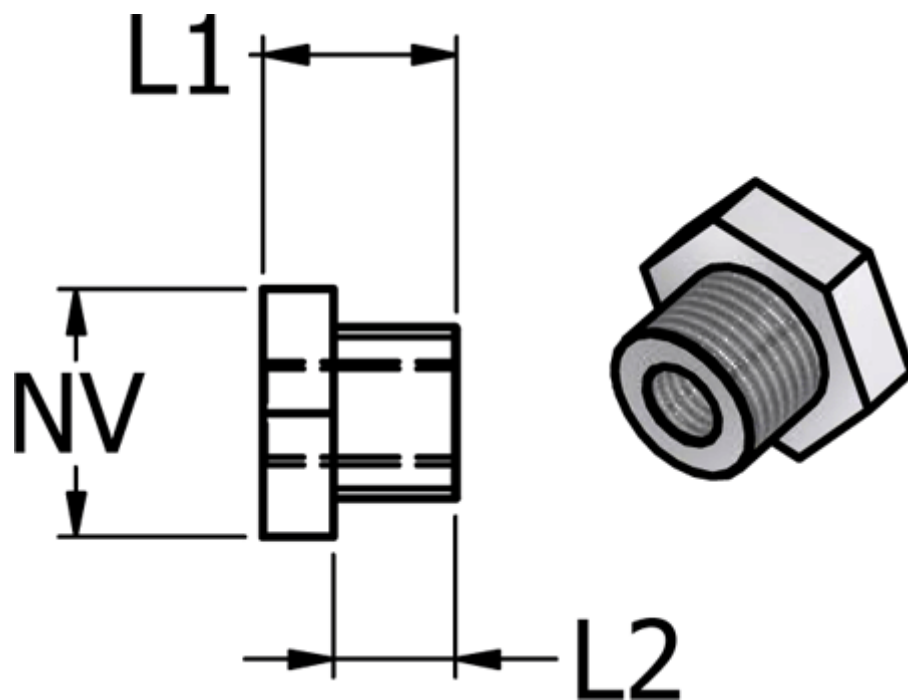

Varenummer: 58625108ES

Beskrivelse: Rustfast reduktion 251.08-ES, udv.G 1/2" indv. G 1/8"

## Mål

Indvendigt gevind = G 1/8"

L1 = 18

L2 = 12

NV = 24

Udvendigt gevind = G 1/2"